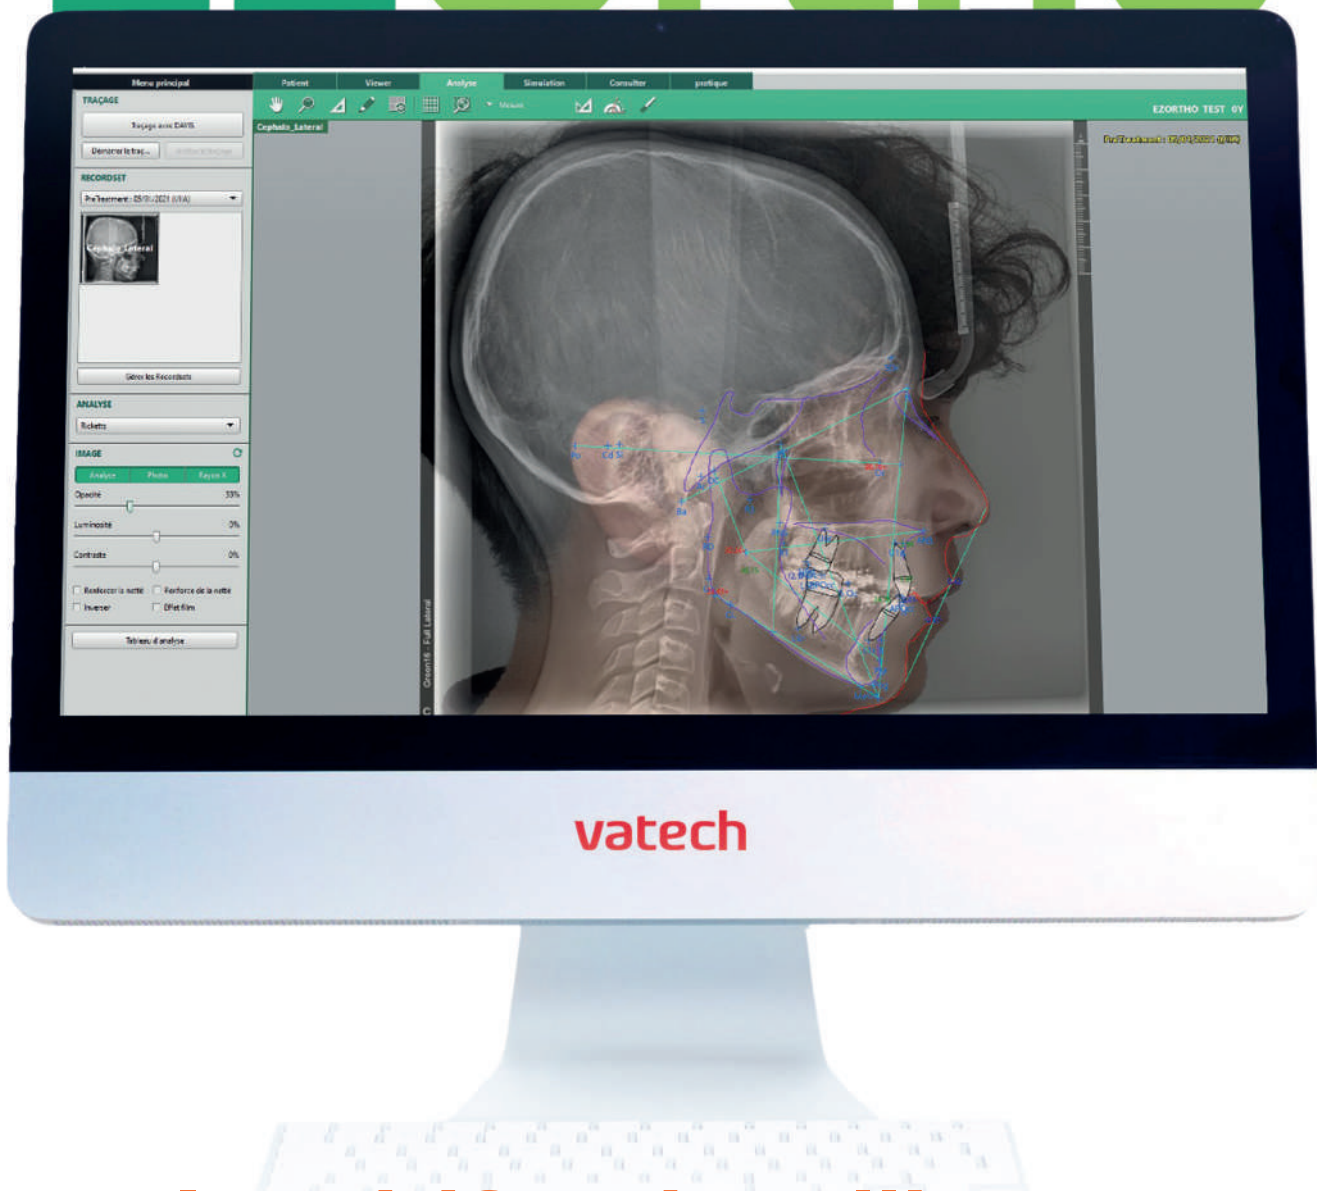

# EzOrtho

## Intuitif et intelligent

EzOrtho est le compagnon privilégié des orthodontistes et omnipraticiens qui cherchent un logiciel capable de mettre en exergue des plans de traitements orthodontiques via une imagerie traditionnelle. Proactif, ce logiciel permet de simplifier la communication avec le patient et de lui faire accepter un plan de traitement, notamment grâce au Morphing qui lui permet de visualiser son profil potentiel à l'issue d'un traitement.