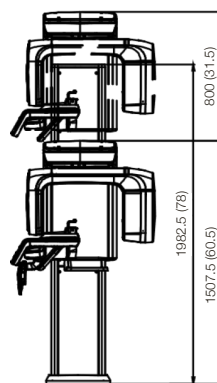

## SPÉCIFICATIONS TECHNIQUES ET DIMENSIONS [UNITÉ: MM]

<b>POIDS</b>	Sans CEPH	137 kg (302 lbs) - Sans base
		190 kg (418.9 lbs) - Avec base
	Avec CEPH	162 kg (357.1 lbs) - Sans base
		215 kg (474 lbs) - Avec base
<b>HAUTEUR</b>	Sans base	Max. 2307.5 mm
	Avec base	Max. 2335.5 mm
<b>DIMENSIONS</b>	Sans CEPH	1155 (L) x 1595.8 (l) x 2307.5 (H) mm Sans base
		1155 (L) x 1595.8 (l) x 2335.5 (H) mm Avec base
	Avec CEPH	1904 (L) x 1595.8 (l) x 2307.5 (H) mm Sans base
		1904 (L) x 1595.8 (l) x 2335.5 (H) mm Avec base
<b>TYPE D'INSTALLATION</b>		Support de base / Fixation murale (Par défaut: type de fixation murale)

**VUE DU DESSUS SANS BASE** [UNITÉ: MM]

**AVEC CEPH**

**SANS CEPH**

**VUE DE FACE SANS BASE** [UNITÉ: MM]

**AVEC CEPH**

**SANS CEPH**

**AVEC SUPPORT MURAL**

**VUE DE FACE**

**VUE DE CÔTÉ**

VUE DU DESSUS AVEC BASE [UNITÉ: MM]

AVEC CEPH

SANS CEPH

VUE DE FACE AVEC BASE [UNITÉ: MM]

AVEC CEPH

SANS CEPH