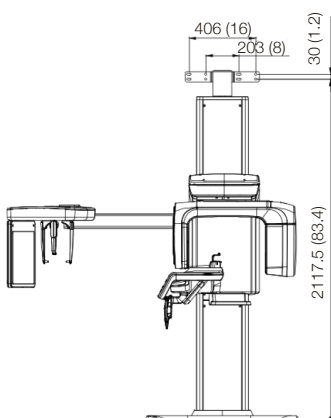

## SPÉCIFICATIONS TECHNIQUES ET DIMENSIONS [UNITÉ: MM]

<b>POIDS</b>	Sans CEPH	137 kg (302 lbs) - Sans base
		190 kg (418.9 lbs) - Avec base
	Avec CEPH	162 kg (357.1 lbs) - Sans base
		215 kg (474 lbs) - Avec base
<b>HAUTEUR</b>	Sans base	Max. 2307.5 mm
	Avec base	Max. 2335.5 mm
<b>DIMENSIONS</b>	Sans CEPH	1155 (L) x 1595.8 (l) x 2307.5 (H) mm Sans base
		1155 (L) x 1595.8 (l) x 2335.5 (H) mm Avec base
	Avec CEPH	1904 (L) x 1595.8 (l) x 2307.5 (H) mm Sans base
		1904 (L) x 1595.8 (l) x 2335.5 (H) mm Avec base
<b>TYPE D'INSTALLATION</b>		Support de base / Fixation murale (Par défaut: type de fixation murale)

**VUE DU DESSUS SANS BASE** [UNITÉ: MM]

**AVEC CEPH**

**SANS CEPH**

**VUE DE FACE SANS BASE** [UNITÉ: MM]

**AVEC CEPH**

**SANS CEPH**

**AVEC SUPPORT MURAL**

**VUE DE FACE**

**VUE DE CÔTÉ**

VUE DU DESSUS AVEC BASE [UNITÉ: MM]

AVEC CEPH

SANS CEPH

VUE DE FACE AVEC BASE [UNITÉ: MM]

AVEC CEPH

SANS CEPH