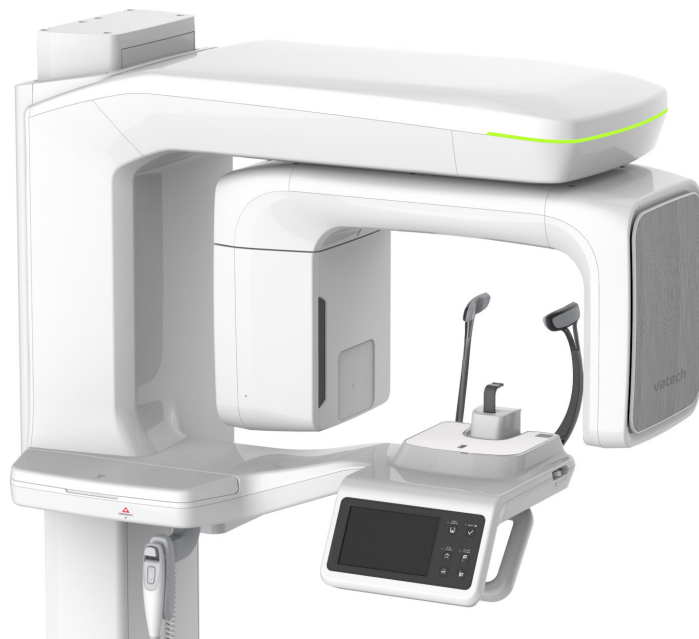

## SPÉCIFICATIONS TECHNIQUES ET DIMENSIONS [UNITÉ: MM]

<b>POIDS</b>	Sans CEPH	137 kg (302 lbs) - Sans base
		190 kg (418.9 lbs) - Avec base
	Avec CEPH	162 kg (357.1 lbs) - Sans base
		215 kg (474 lbs) - Avec base
<b>HAUTEUR</b>	Sans base	Max. 2307.5 mm
	Avec base	Max. 2335.5 mm
<b>DIMENSIONS</b>	Sans CEPH	1155 (L) x 1595.8 (l) x 2307.5 (H) mm Sans base
		1155 (L) x 1595.8 (l) x 2335.5 (H) mm Avec base
	Avec CEPH	1904 (L) x 1595.8 (l) x 2307.5 (H) mm Sans base
		1904 (L) x 1595.8 (l) x 2335.5 (H) mm Avec base
<b>TYPE D'INSTALLATION</b>		Support de base / Fixation murale (Par défaut: type de fixation murale)

**VUE DU DESSUS SANS BASE** [UNITÉ: MM]

**AVEC CEPH**

**SANS CEPH**

**VUE DE FACE SANS BASE** [UNITÉ: MM]

**AVEC CEPH**

**SANS CEPH**

**AVEC SUPPORT MURAL**

**VUE DE FACE**

**VUE DE CÔTÉ**

VUE DU DESSUS AVEC BASE [UNITÉ: MM]

AVEC CEPH

SANS CEPH

VUE DE FACE AVEC BASE [UNITÉ: MM]

AVEC CEPH

SANS CEPH