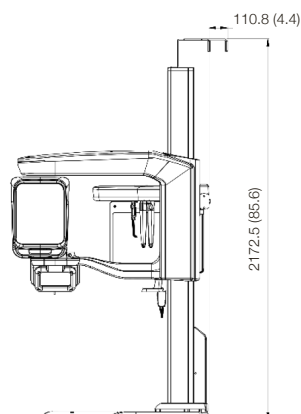

## SPÉCIFICATIONS TECHNIQUES ET DIMENSIONS [UNITÉ: MM]

<b>POIDS</b>	Sans CEPH	137 kg (302 lbs) - Sans base
		190 kg (418.9 lbs) - Avec base
	Avec CEPH	162 kg (357.1 lbs) - Sans base
		215 kg (474 lbs) - Avec base
<b>HAUTEUR</b>	Sans base	Max. 2307.5 mm
	Avec base	Max. 2335.5 mm
<b>DIMENSIONS</b>	Sans CEPH	1155 (L) x 1595.8 (l) x 2307.5 (H) mm Sans base
		1155 (L) x 1595.8 (l) x 2335.5 (H) mm Avec base
	Avec CEPH	1904 (L) x 1595.8 (l) x 2307.5 (H) mm Sans base
		1904 (L) x 1595.8 (l) x 2335.5 (H) mm Avec base
<b>TYPE D'INSTALLATION</b>		Support de base / Fixation murale (Par défaut: type de fixation murale)

**VUE DU DESSUS SANS BASE** [UNITÉ: MM]

**AVEC CEPH**

**SANS CEPH**

**VUE DE FACE SANS BASE** [UNITÉ: MM]

**AVEC CEPH**

**SANS CEPH**

**AVEC SUPPORT MURAL**

**VUE DE FACE**

**VUE DE CÔTÉ**

VUE DU DESSUS AVEC BASE [UNITÉ: MM]

AVEC CEPH

SANS CEPH

VUE DE FACE AVEC BASE [UNITÉ: MM]

AVEC CEPH

SANS CEPH