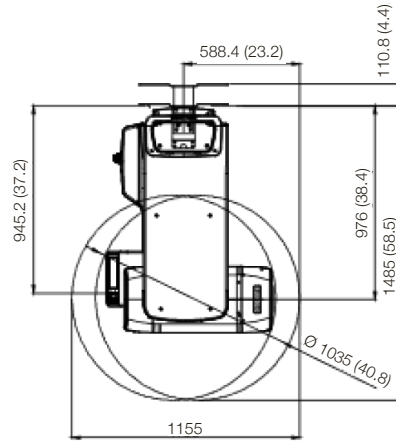

## SPÉCIFICATIONS TECHNIQUES ET DIMENSIONS [UNITÉ: MM]

<b>POIDS</b>	Sans CEPH	137 kg (302 lbs) - Sans base
		190 kg (418.9 lbs) - Avec base
	Avec CEPH	162 kg (357.1 lbs) - Sans base
		215 kg (474 lbs) - Avec base
<b>HAUTEUR</b>	Sans base	Max. 2307.5 mm
	Avec base	Max. 2335.5 mm
<b>DIMENSIONS</b>	Sans CEPH	1155 (L) x 1595.8 (l) x 2307.5 (H) mm Sans base
		1155 (L) x 1595.8 (l) x 2335.5 (H) mm Avec base
	Avec CEPH	1904 (L) x 1595.8 (l) x 2307.5 (H) mm Sans base
		1904 (L) x 1595.8 (l) x 2335.5 (H) mm Avec base
<b>TYPE D'INSTALLATION</b>		Support de base / Fixation murale (Par défaut: type de fixation murale)

**VUE DU DESSUS SANS BASE** [UNITÉ: MM]

**AVEC CEPH**

**SANS CEPH**

**VUE DE FACE SANS BASE** [UNITÉ: MM]

**AVEC CEPH**

**SANS CEPH**

**AVEC SUPPORT MURAL**

**VUE DE FACE**

**VUE DE CÔTÉ**

VUE DU DESSUS AVEC BASE [UNITÉ: MM]

AVEC CEPH

SANS CEPH

VUE DE FACE AVEC BASE [UNITÉ: MM]

AVEC CEPH

SANS CEPH