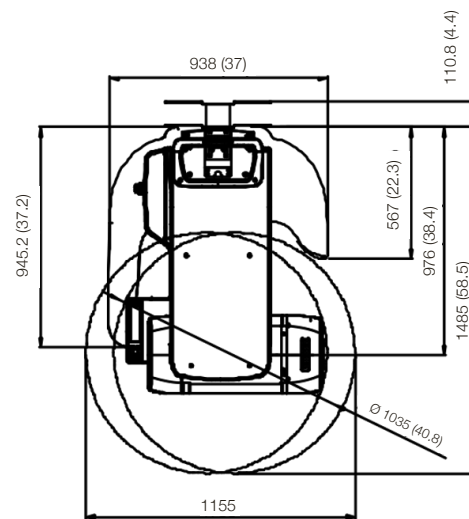

## SPÉCIFICATIONS TECHNIQUES ET DIMENSIONS [UNITÉ: MM]

<b>POIDS</b>	Sans CEPH	137 kg (302 lbs) - Sans base
		190 kg (418.9 lbs) - Avec base
	Avec CEPH	162 kg (357.1 lbs) - Sans base
		215 kg (474 lbs) - Avec base
<b>HAUTEUR</b>	Sans base	Max. 2307.5 mm
	Avec base	Max. 2335.5 mm
<b>DIMENSIONS</b>	Sans CEPH	1155 (L) x 1595.8 (l) x 2307.5 (H) mm Sans base
		1155 (L) x 1595.8 (l) x 2335.5 (H) mm Avec base
	Avec CEPH	1904 (L) x 1595.8 (l) x 2307.5 (H) mm Sans base
		1904 (L) x 1595.8 (l) x 2335.5 (H) mm Avec base
<b>TYPE D'INSTALLATION</b>		Support de base / Fixation murale (Par défaut: type de fixation murale)

**VUE DU DESSUS SANS BASE** [UNITÉ: MM]

**AVEC CEPH**

**SANS CEPH**

**VUE DE FACE SANS BASE** [UNITÉ: MM]

**AVEC CEPH**

**SANS CEPH**

**AVEC SUPPORT MURAL**

**VUE DE FACE**

**VUE DE CÔTÉ**

VUE DU DESSUS AVEC BASE [UNITÉ: MM]

AVEC CEPH

SANS CEPH

VUE DE FACE AVEC BASE [UNITÉ: MM]

AVEC CEPH

SANS CEPH