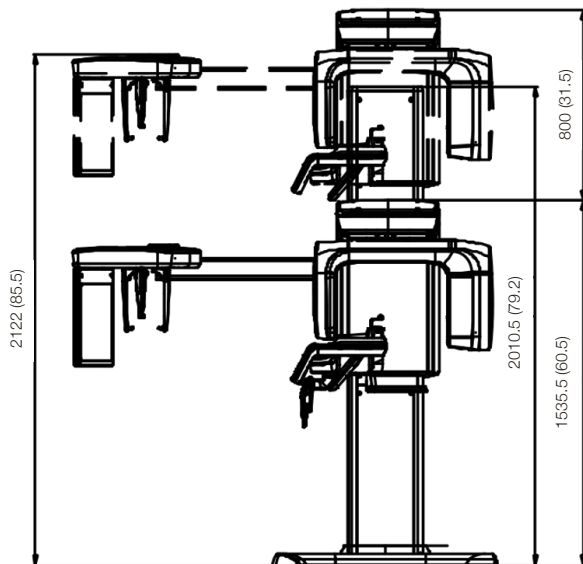

## SPÉCIFICATIONS TECHNIQUES ET DIMENSIONS [UNITÉ: MM]

<b>POIDS</b>	Sans CEPH	137 kg (302 lbs) - Sans base
		190 kg (418.9 lbs) - Avec base
	Avec CEPH	162 kg (357.1 lbs) - Sans base
		215 kg (474 lbs) - Avec base
<b>HAUTEUR</b>	Sans base	Max. 2307.5 mm
	Avec base	Max. 2335.5 mm
<b>DIMENSIONS</b>	Sans CEPH	1155 (L) x 1595.8 (l) x 2307.5 (H) mm Sans base
		1155 (L) x 1595.8 (l) x 2335.5 (H) mm Avec base
	Avec CEPH	1904 (L) x 1595.8 (l) x 2307.5 (H) mm Sans base
		1904 (L) x 1595.8 (l) x 2335.5 (H) mm Avec base
<b>TYPE D'INSTALLATION</b>		Support de base / Fixation murale (Par défaut: type de fixation murale)

**VUE DU DESSUS SANS BASE** [UNITÉ: MM]

**AVEC CEPH**

**SANS CEPH**

**VUE DE FACE SANS BASE** [UNITÉ: MM]

**AVEC CEPH**

**SANS CEPH**

**AVEC SUPPORT MURAL**

**VUE DE FACE**

**VUE DE CÔTÉ**

VUE DU DESSUS AVEC BASE [UNITÉ: MM]

AVEC CEPH

SANS CEPH

VUE DE FACE AVEC BASE [UNITÉ: MM]

AVEC CEPH

SANS CEPH