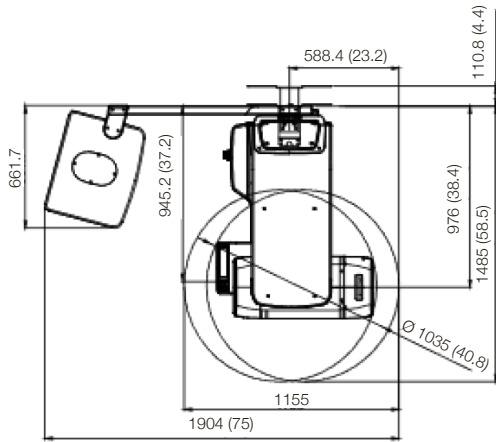

## SPÉCIFICATIONS TECHNIQUES ET DIMENSIONS [UNITÉ: MM]

<b>POIDS</b>	Sans CEPH	137 kg (302 lbs) - Sans base
		190 kg (418.9 lbs) - Avec base
	Avec CEPH	162 kg (357.1 lbs) - Sans base
		215 kg (474 lbs) - Avec base
<b>HAUTEUR</b>	Sans base	Max. 2307.5 mm
	Avec base	Max. 2335.5 mm
<b>DIMENSIONS</b>	Sans CEPH	1155 (L) x 1595.8 (l) x 2307.5 (H) mm Sans base
		1155 (L) x 1595.8 (l) x 2335.5 (H) mm Avec base
	Avec CEPH	1904 (L) x 1595.8 (l) x 2307.5 (H) mm Sans base
		1904 (L) x 1595.8 (l) x 2335.5 (H) mm Avec base
<b>TYPE D'INSTALLATION</b>		Support de base / Fixation murale (Par défaut: type de fixation murale)

**VUE DU DESSUS SANS BASE** [UNITÉ: MM]

**AVEC CEPH**

**SANS CEPH**

**VUE DE FACE SANS BASE** [UNITÉ: MM]

**AVEC CEPH**

**SANS CEPH**

**AVEC SUPPORT MURAL**

**VUE DE FACE**

**VUE DE CÔTÉ**

VUE DU DESSUS AVEC BASE [UNITÉ: MM]

AVEC CEPH

SANS CEPH

VUE DE FACE AVEC BASE [UNITÉ: MM]

AVEC CEPH

SANS CEPH