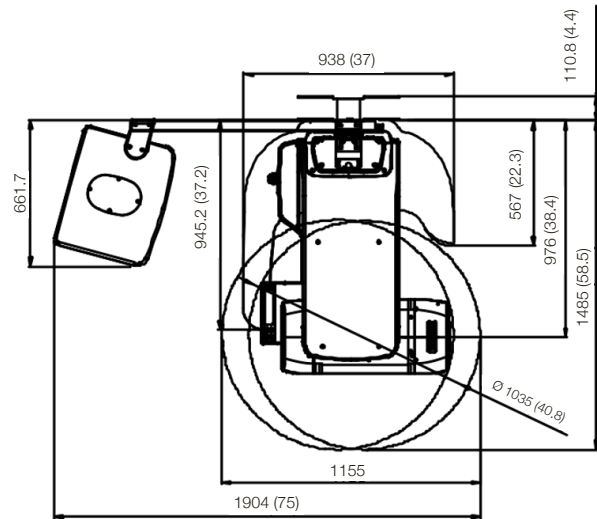

## SPÉCIFICATIONS TECHNIQUES ET DIMENSIONS [UNITÉ: MM]

<b>POIDS</b>	Sans CEPH	137 kg (302 lbs) - Sans base
		190 kg (418.9 lbs) - Avec base
	Avec CEPH	162 kg (357.1 lbs) - Sans base
		215 kg (474 lbs) - Avec base
<b>HAUTEUR</b>	Sans base	Max. 2307.5 mm
	Avec base	Max. 2335.5 mm
<b>DIMENSIONS</b>	Sans CEPH	1155 (L) x 1595.8 (l) x 2307.5 (H) mm Sans base
		1155 (L) x 1595.8 (l) x 2335.5 (H) mm Avec base
	Avec CEPH	1904 (L) x 1595.8 (l) x 2307.5 (H) mm Sans base
		1904 (L) x 1595.8 (l) x 2335.5 (H) mm Avec base
<b>TYPE D'INSTALLATION</b>		Support de base / Fixation murale (Par défaut: type de fixation murale)

**VUE DU DESSUS SANS BASE** [UNITÉ: MM]

**AVEC CEPH**

**SANS CEPH**

**VUE DE FACE SANS BASE** [UNITÉ: MM]

**AVEC CEPH**

**SANS CEPH**

**AVEC SUPPORT MURAL**

**VUE DE FACE**

**VUE DE CÔTÉ**

VUE DU DESSUS AVEC BASE [UNITÉ: MM]

AVEC CEPH

SANS CEPH

VUE DE FACE AVEC BASE [UNITÉ: MM]

AVEC CEPH

SANS CEPH