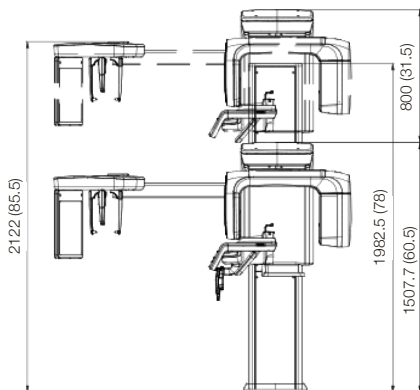

## SPÉCIFICATIONS TECHNIQUES ET DIMENSIONS [UNITÉ: MM]

<b>POIDS</b>	Sans CEPH	137 kg (302 lbs) - Sans base
		190 kg (418.9 lbs) - Avec base
	Avec CEPH	162 kg (357.1 lbs) - Sans base
		215 kg (474 lbs) - Avec base
<b>HAUTEUR</b>	Sans base	Max. 2307.5 mm
	Avec base	Max. 2335.5 mm
<b>DIMENSIONS</b>	Sans CEPH	1155 (L) x 1595.8 (l) x 2307.5 (H) mm Sans base
		1155 (L) x 1595.8 (l) x 2335.5 (H) mm Avec base
	Avec CEPH	1904 (L) x 1595.8 (l) x 2307.5 (H) mm Sans base
		1904 (L) x 1595.8 (l) x 2335.5 (H) mm Avec base
<b>TYPE D'INSTALLATION</b>		Support de base / Fixation murale (Par défaut: type de fixation murale)

**VUE DU DESSUS SANS BASE** [UNITÉ: MM]

**AVEC CEPH**

**SANS CEPH**

**VUE DE FACE SANS BASE** [UNITÉ: MM]

**AVEC CEPH**

**SANS CEPH**

**AVEC SUPPORT MURAL**

**VUE DE FACE**

**VUE DE CÔTÉ**

VUE DU DESSUS AVEC BASE [UNITÉ: MM]

AVEC CEPH

SANS CEPH

VUE DE FACE AVEC BASE [UNITÉ: MM]

AVEC CEPH

SANS CEPH