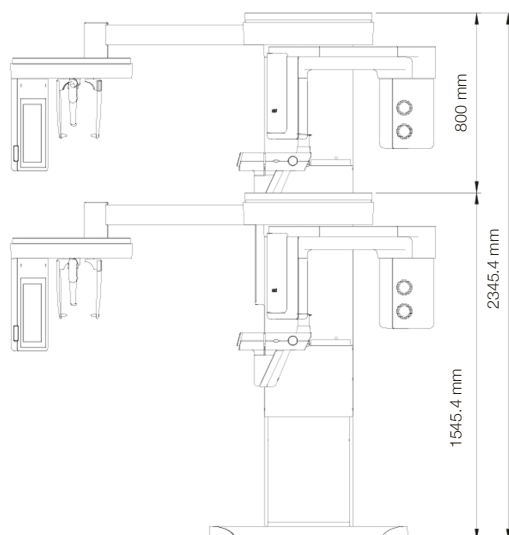

VUE DE FACE [UNITÉ: MM]

AVEC CEPH