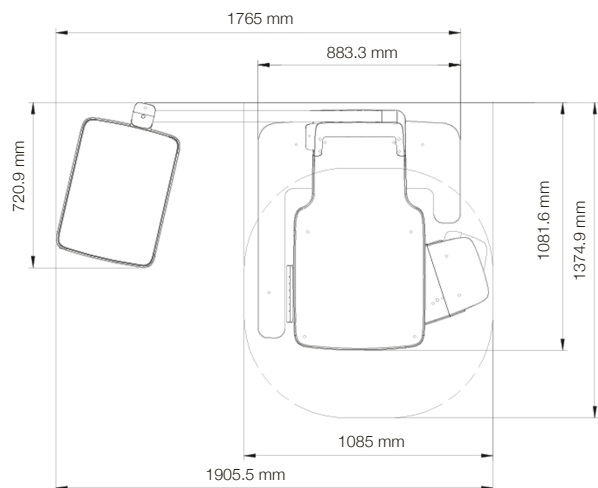

vatech Green X 16 • X 18

VUE DU DESSUS [UNITÉ: MM]

AVEC CEPH