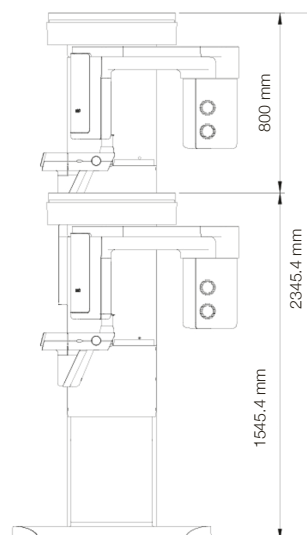

SANS CEPH

* un espace supplémentaire de 3 pouces (76.2 mm) est nécessaire derrière l'appareil pour l'installation d'un support mural (obligation sauf s'il y a une installation sur base)