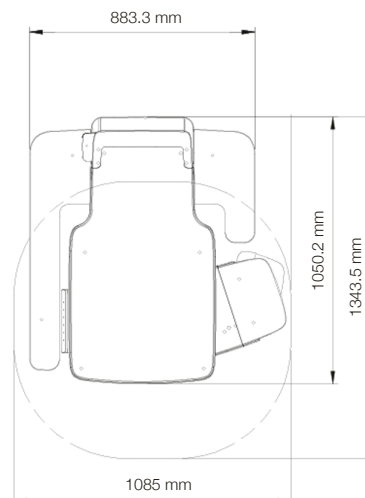

## SPÉCIFICATIONS TECHNIQUES ET DIMENSIONS [UNITÉ: MM]

Green X 16 Green X 18

POIDS	X16	Sans CEPH	162,9 kg (sans base) / 217,9 kg (avec base)
		Avec CEPH	187,9 kg (sans base) / 242,9 kg (avec base)
	X18	Sans CEPH	165,9 kg (sans base) / 220,9 kg (avec base)
		Avec CEPH	190,9 kg (sans base) / 245,9 kg (avec base)
HAUTEUR TOTALE	X16	Sans base	Min 2317,4 mm
		Avec base	Max 2345,4 mm
	X18	Sans base	Min 2315,4 mm
		Avec base	Max 2345,4 mm
DIMENSIONS	Sans CEPH	Sans base	1085 mm (L) x 1457.8 mm (l) x 2317.4 mm (H)
		Avec base	1085 mm (L) x 1457.8 mm (l) x 2345.4 mm (H)
	Avec CEPH	Sans base	1905.5 mm (L) x 1457.8 mm (l) x 2317.4 mm (H)
		Avec base	1905.5 mm (L) x 1457.8 mm (l) x 2345.4 mm (H)
TYPE D'INSTALLATION		Support de base / Fixation murale (Par défaut : Type de fixation murale)	

## VUE DU DESSUS [UNITÉ: MM]

## VUE DE FACE [UNITÉ: MM]