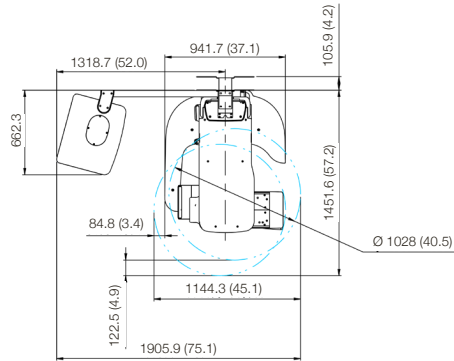

SPÉCIFICATIONS TECHNIQUES ET DIMENSIONS [UNITÉ: MM]

POIDS	Sans CEPH	137 kg (302 lbs) - Sans base
		190 kg (418.9 lbs) - Avec base
	Avec CEPH	162 kg (357.1 lbs) - Sans base
		215 kg (474 lbs) - Avec base
HAUTEUR	Sans base	Max. 2306 mm
	Avec base	Max. 2337.5 mm
DIMENSIONS	Sans CEPH	1144.3 (L) x 1557.5 (l) x 2306 (H) mm Sans base
		1144.3 (L) x 1557.5 (l) x 2337.5 (H) mm Avec base
	Avec CEPH	1905 mm (L) x 1557.5 (l) x 2306 (H) mm Sans base
		1905.9 (L) x 1557.5 (l) x 2337.5 (H) mm Avec base
TYPE D'INSTALLATION		Support de base / Fixation murale (Par défaut: type de fixation murale)

VUE DU DESSUS [UNITÉ: MM]

AVEC CEPH

SANS CEPH

VUE DE FACE [UNITÉ: MM]

AVEC CEPH

SANS CEPH

VUE DE FACE [UNITÉ: MM]

VUE DU CÔTÉ [UNITÉ: MM]