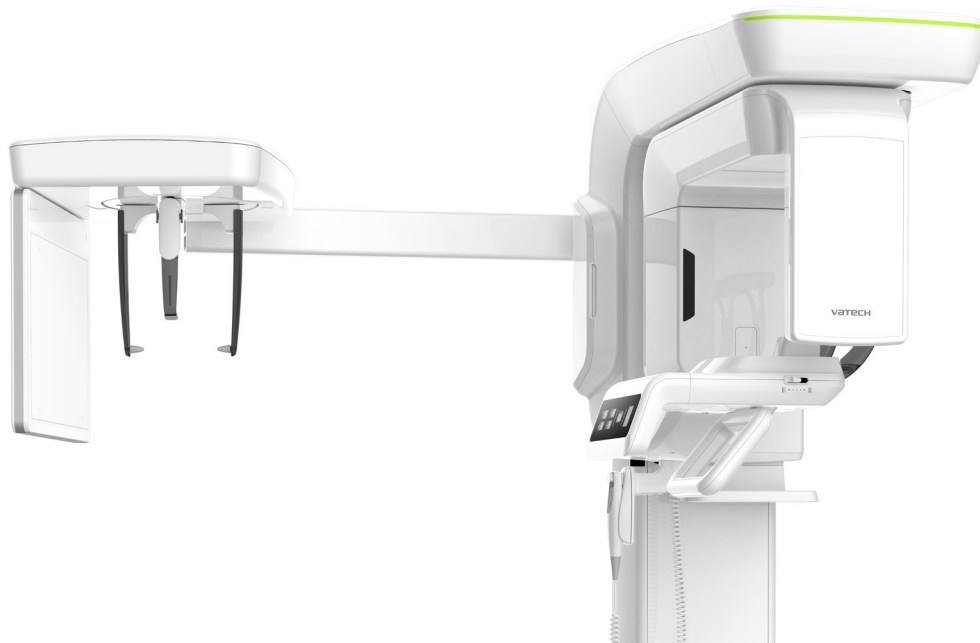

SPÉCIFICATIONS TECHNIQUES ET DIMENSIONS [UNITÉ: MM]

POIDS	Sans CEPH	137 kg (302 lbs) - Sans base
		190 kg (418.9 lbs) - Avec base
	Avec CEPH	162 kg (357.1 lbs) - Sans base
		215 kg (474 lbs) - Avec base
HAUTEUR	Sans base	Max. 2306 mm
	Avec base	Max. 2337.5 mm
DIMENSIONS	Sans CEPH	1144.3 (L) x 1557.5 (l) x 2306 (H) mm Sans base
		1144.3 (L) x 1557.5 (l) x 2337.5 (H) mm Avec base
	Avec CEPH	1905 mm (L) x 1557.5 (l) x 2306 (H) mm Sans base
		1905.9 (L) x 1557.5 (l) x 2337.5 (H) mm Avec base
TYPE D'INSTALLATION		Support de base / Fixation murale (Par défaut: type de fixation murale)

VUE DU DESSUS [UNITÉ: MM]

AVEC CEPH

SANS CEPH

VUE DE FACE [UNITÉ: MM]

AVEC CEPH

SANS CEPH

VUE DE FACE [UNITÉ: MM]

VUE DU CÔTÉ [UNITÉ: MM]