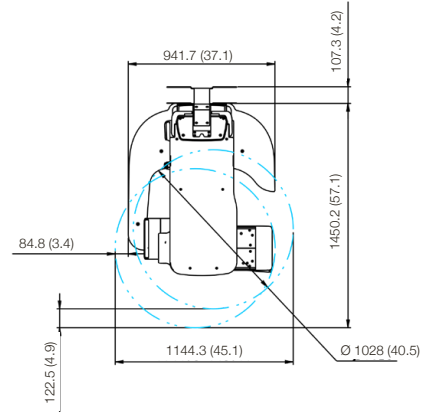

SPÉCIFICATIONS TECHNIQUES ET DIMENSIONS [UNITÉ: MM]

POIDS	Sans CEPH	137 kg (302 lbs) - Sans base
		190 kg (418.9 lbs) - Avec base
	Avec CEPH	162 kg (357.1 lbs) - Sans base
		215 kg (474 lbs) - Avec base
HAUTEUR	Sans base	Max. 2306 mm
	Avec base	Max. 2337.5 mm
DIMENSIONS	Sans CEPH	1144.3 (L) x 1557.5 (l) x 2306 (H) mm Sans base
		1144.3 (L) x 1557.5 (l) x 2337.5 (H) mm Avec base
	Avec CEPH	1905 mm (L) x 1557.5 (l) x 2306 (H) mm Sans base
		1905.9 (L) x 1557.5 (l) x 2337.5 (H) mm Avec base
TYPE D'INSTALLATION		Support de base / Fixation murale (Par défaut: type de fixation murale)

VUE DU DESSUS [UNITÉ: MM]

AVEC CEPH

SANS CEPH

VUE DE FACE [UNITÉ: MM]

AVEC CEPH

SANS CEPH

VUE DE FACE [UNITÉ: MM]

VUE DU CÔTÉ [UNITÉ: MM]