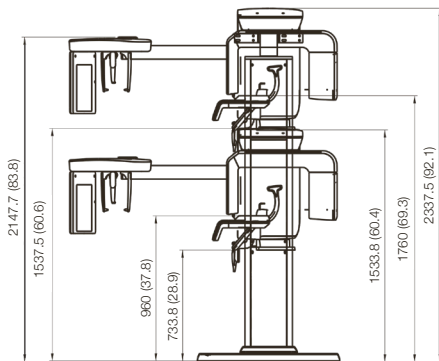

SPÉCIFICATIONS TECHNIQUES ET DIMENSIONS [UNITÉ: MM]

POIDS	Sans CEPH	137 kg (302 lbs) - Sans base
		190 kg (418.9 lbs) - Avec base
	Avec CEPH	162 kg (357.1 lbs) - Sans base
		215 kg (474 lbs) - Avec base
HAUTEUR	Sans base	Max. 2306 mm
	Avec base	Max. 2337.5 mm
DIMENSIONS	Sans CEPH	1144.3 (L) x 1557.5 (l) x 2306 (H) mm Sans base
		1144.3 (L) x 1557.5 (l) x 2337.5 (H) mm Avec base
	Avec CEPH	1905 mm (L) x 1557.5 (l) x 2306 (H) mm Sans base
		1905.9 (L) x 1557.5 (l) x 2337.5 (H) mm Avec base
TYPE D'INSTALLATION		Support de base / Fixation murale (Par défaut: type de fixation murale)

VUE DU DESSUS [UNITÉ: MM]

AVEC CEPH

SANS CEPH

VUE DE FACE [UNITÉ: MM]

AVEC CEPH

SANS CEPH

VUE DE FACE [UNITÉ: MM]

VUE DU CÔTÉ [UNITÉ: MM]