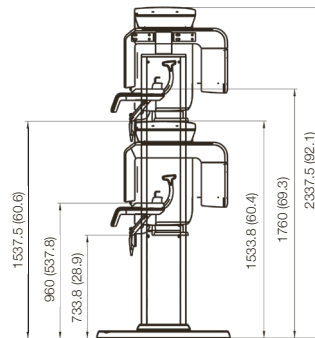

SPÉCIFICATIONS TECHNIQUES ET DIMENSIONS [UNITÉ: MM]

POIDS	Sans CEPH	137 kg (302 lbs) - Sans base
		190 kg (418.9 lbs) - Avec base
	Avec CEPH	162 kg (357.1 lbs) - Sans base
		215 kg (474 lbs) - Avec base
HAUTEUR	Sans base	Max. 2306 mm
	Avec base	Max. 2337.5 mm
DIMENSIONS	Sans CEPH	1144.3 (L) x 1557.5 (l) x 2306 (H) mm Sans base
		1144.3 (L) x 1557.5 (l) x 2337.5 (H) mm Avec base
	Avec CEPH	1905 mm (L) x 1557.5 (l) x 2306 (H) mm Sans base
		1905.9 (L) x 1557.5 (l) x 2337.5 (H) mm Avec base
TYPE D'INSTALLATION		Support de base / Fixation murale (Par défaut: type de fixation murale)

VUE DU DESSUS [UNITÉ: MM]

AVEC CEPH

SANS CEPH

VUE DE FACE [UNITÉ: MM]

AVEC CEPH

SANS CEPH

VUE DE FACE [UNITÉ: MM]

VUE DU CÔTÉ [UNITÉ: MM]